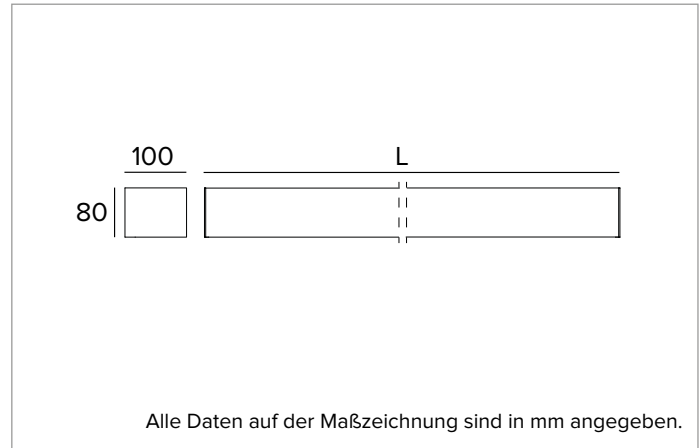

T025BX940ELPW | LOGICO EASY Stand Alone 100 - UGR19

Lineare LED-Leuchte, Einzelmontage für Deckenanbau- oder Pendelmontage

	4000K	H(m)	D(m)	E _{max} (lx)		
	Ra90		88°			
	Fixture Power	103W	1	1.94	2431	
	Source Flux	8940lm	2	3.88	608	
	Fixture Flux	8941lm	3	5.83	270	
	Efficacy	87lm/W	4	7.77	152	
	G0301	I _{max} =272cd/klm	I _{max}	2432cd	5	9.71

Ähnliche Farbtemperatur: 4000K

Lebensdauer (L80/B10): 100000h tq +25°C

BELEUCHUNGSTECHNISCHE MERKMALE

Direkt/Indirekte Lichtemission. Kontrolliertes Licht - UGR19-
Optik: optisches System aus einem Stahlreflektor mit weißer Polymerbeschichtung und mikrop Prismatischer UGR-Diffusorabdeckung (UGR<19 und L65<3000 cd/m² EN-12464-1).

Abstrahlung: DIREKT/INDIREKT

Optik: REFLEKTOR

Optische Effizienz: 100%

Leuchten-Lichtstrom: 8940lm

Lichtausbeute: 87lm/W

Fotobiologische Sicherheit: Risikogruppe 0 (RG 0 = kein Risiko)

MECHANISCHE MERKMALE

Gehäuse aus lackiertem stranggepresstem Aluminium mit 100mm Breite und Endkappen aus Polycarbonat. Obere Abdeckung aus transluzentem Polycarbonat.

L=5m **A008U**

L=4m **A008V**

L=3m **A008W**

L=2m **A008X**

L=1m **A008Y**

L=0,5m **A008Z**

Stahlseile (2 Stück).

Aus Gründen der technologischen Entwicklung der elektronischen Bauteile unterliegen die aufgeführten Daten eventuellen Aktualisierungen. Daher muss bei der Bestellung eine Bestätigung angefordert werden.
 Der Lichtstrom und die elektrische Leistung weisen einen Toleranzbereich von +/-10% im Vergleich zum angezeigten Wert auf. Tq bei +25 °C auf (CIE 121).